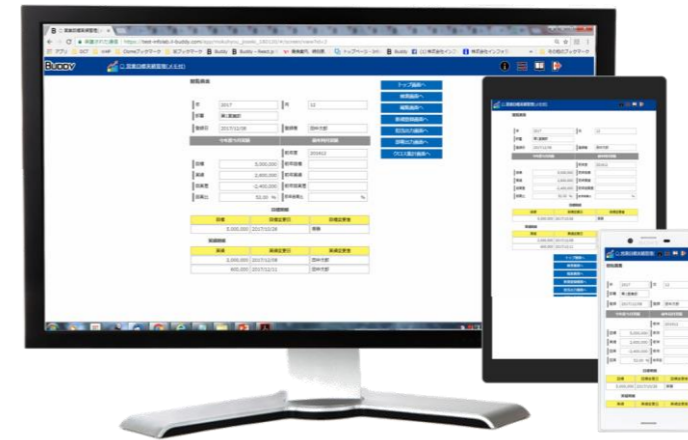

横配置BOX	縦配置BOX	自由配置BOX	水平区切り線	垂直区切り線	ボタン
データインプット	テキストBOX	チェックBOX	ラジオボタン	プルダウンリスト	コンボBOX
トグルスイッチ	スライダー	日付選択	色選択	DBレコードセレクト	タブ
メニュー	ファイル選択	画像	文字列	数式	リスト
箇条書き	テーブル	DBテーブル	スピン	プログレスバー	カレンダー
タイムテーブル	クロス集計	地図	グラフ		
スクリーンコンテナ	IFRAME	キャンバス			

37種類のモジュールが用意されています。

メールアドレスや電話番号をリンクとして表示するのも「文字列」モジュールにリンク
属性を設定するだけです。

ファイル選択モジュールは**スマホにも対応し、ファイル選択時に撮影した画像を直接ア
ップデート**することができます。

本格的な
システムが
開発できる基盤

すべてのアプリに**本番環境**とは別に**デバッグ環境**を用意してい
ます。

アプリのコピーやアプリ間の**データコピー**、**過去のバージョン
に戻す**といった操作も標準でサポートしています。

外部データベースとの**連携**や**リンクビュー機能**によってBuddy
内アプリの**データベースと同期**させることができます。

JavascriptのライブラリやCSSの組み込み、**サーバー側で動く
プログラムの開発**も可能です。

画面幅に応じてデザインを自動調整する
レスポンス機能を搭載しています。

帳票に合わせ
出力

出力する帳票に合わせて**エクセル
出力、PDF出力**が選べます。

仮想テーブルでの
データ加工

テーブル同士を結合させた**仮想テーブル（ビュー）**が作成で
きます。

データベース関数を用いた式によって様々なデータ加工ができ
ます。

集計機能は、データのグループ化、合計値、平均値などが容
易に計算できます。また**クロス集計**も可能です。

開発者と、
運用者が、
一体となる
アプリ運営

アプリの画面単位まで**アクセス権限
を設定**できます。

アクセスログなどのほか、任意の内
容を記録する**カスタムログ**も可能で
す。