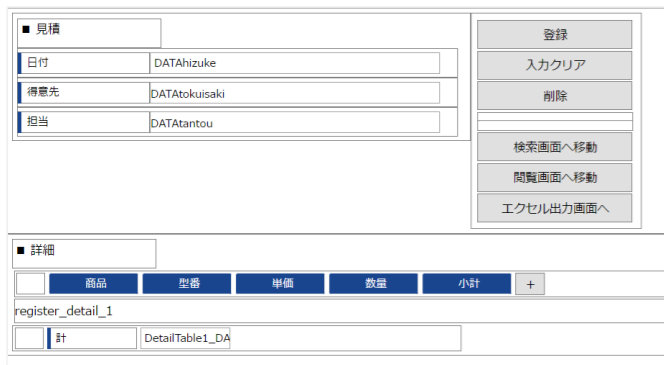

Buddyの情報・30日間無料体験版はこちらをご覧ください。 <http://www.buddy.info-lab.co.jp/>

5分でアプリを作る

Buddyの特徴

1 データベースを作る

Excelファイルをインポートするだけで、データベースがすぐに作れます。

2 テンプレートを選ぶ

目的に合わせてテンプレートを
選ぶだけで、画面が作れます。

3 完了!