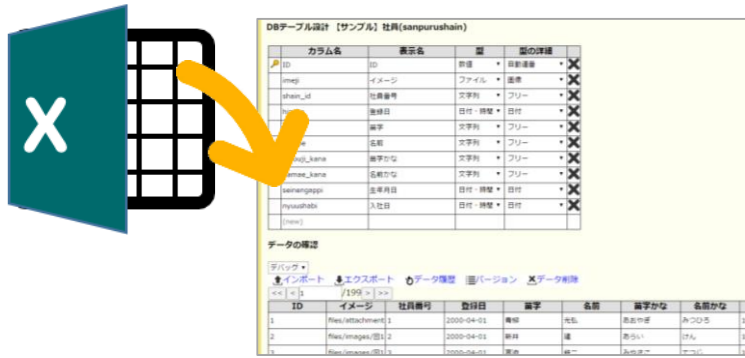

5分でアプリを作る

Buddyの特徴

1 データベースを作る

Excelファイルをインポートするだけで、データベースがすぐに作れます。

2 テンプレートを選ぶ

目的に合わせてテンプレートを
選ぶだけで、画面が作れます。